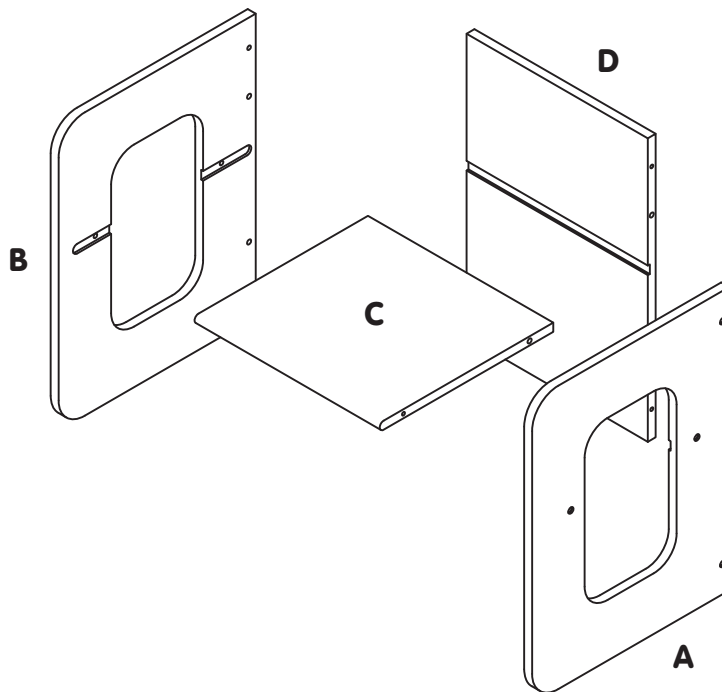

iz!bul

MA PREMIÈRE CHAISE ÉVOLUTIVE BLANCHE MY FIRST EVOLUTIVE CHAIR WHITE

À monter par un adulte.
For assembly by an adult.

Fournies
Supplied

E x 8
L 45 mm

F x 4
L 30 mm

1

2