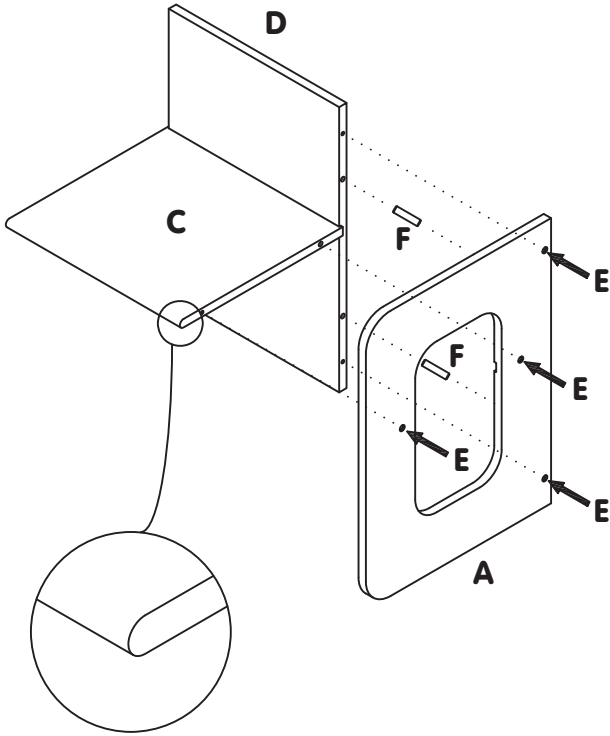

iz!bul

MA PREMIÈRE CHAISE ÉVOLUTIVE BLANCHE MY FIRST EVOLUTIVE CHAIR WHITE

À monter par un adulte.
For assembly by an adult.

Fournies
Supplied

E x 8
L 45 mm

F x 4
L 30 mm

1

2