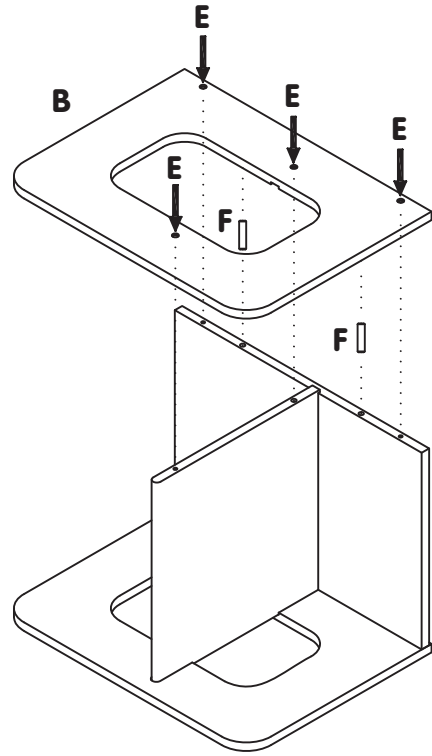

iz!bul

MA PREMIÈRE CHAISE ÉVOLUTIVE BLANCHE MY FIRST EVOLUTIVE CHAIR WHITE

À monter par un adulte.
For assembly by an adult.

Fournies
Supplied

E x 8
L 45 mm

F x 4
L 30 mm

1

2